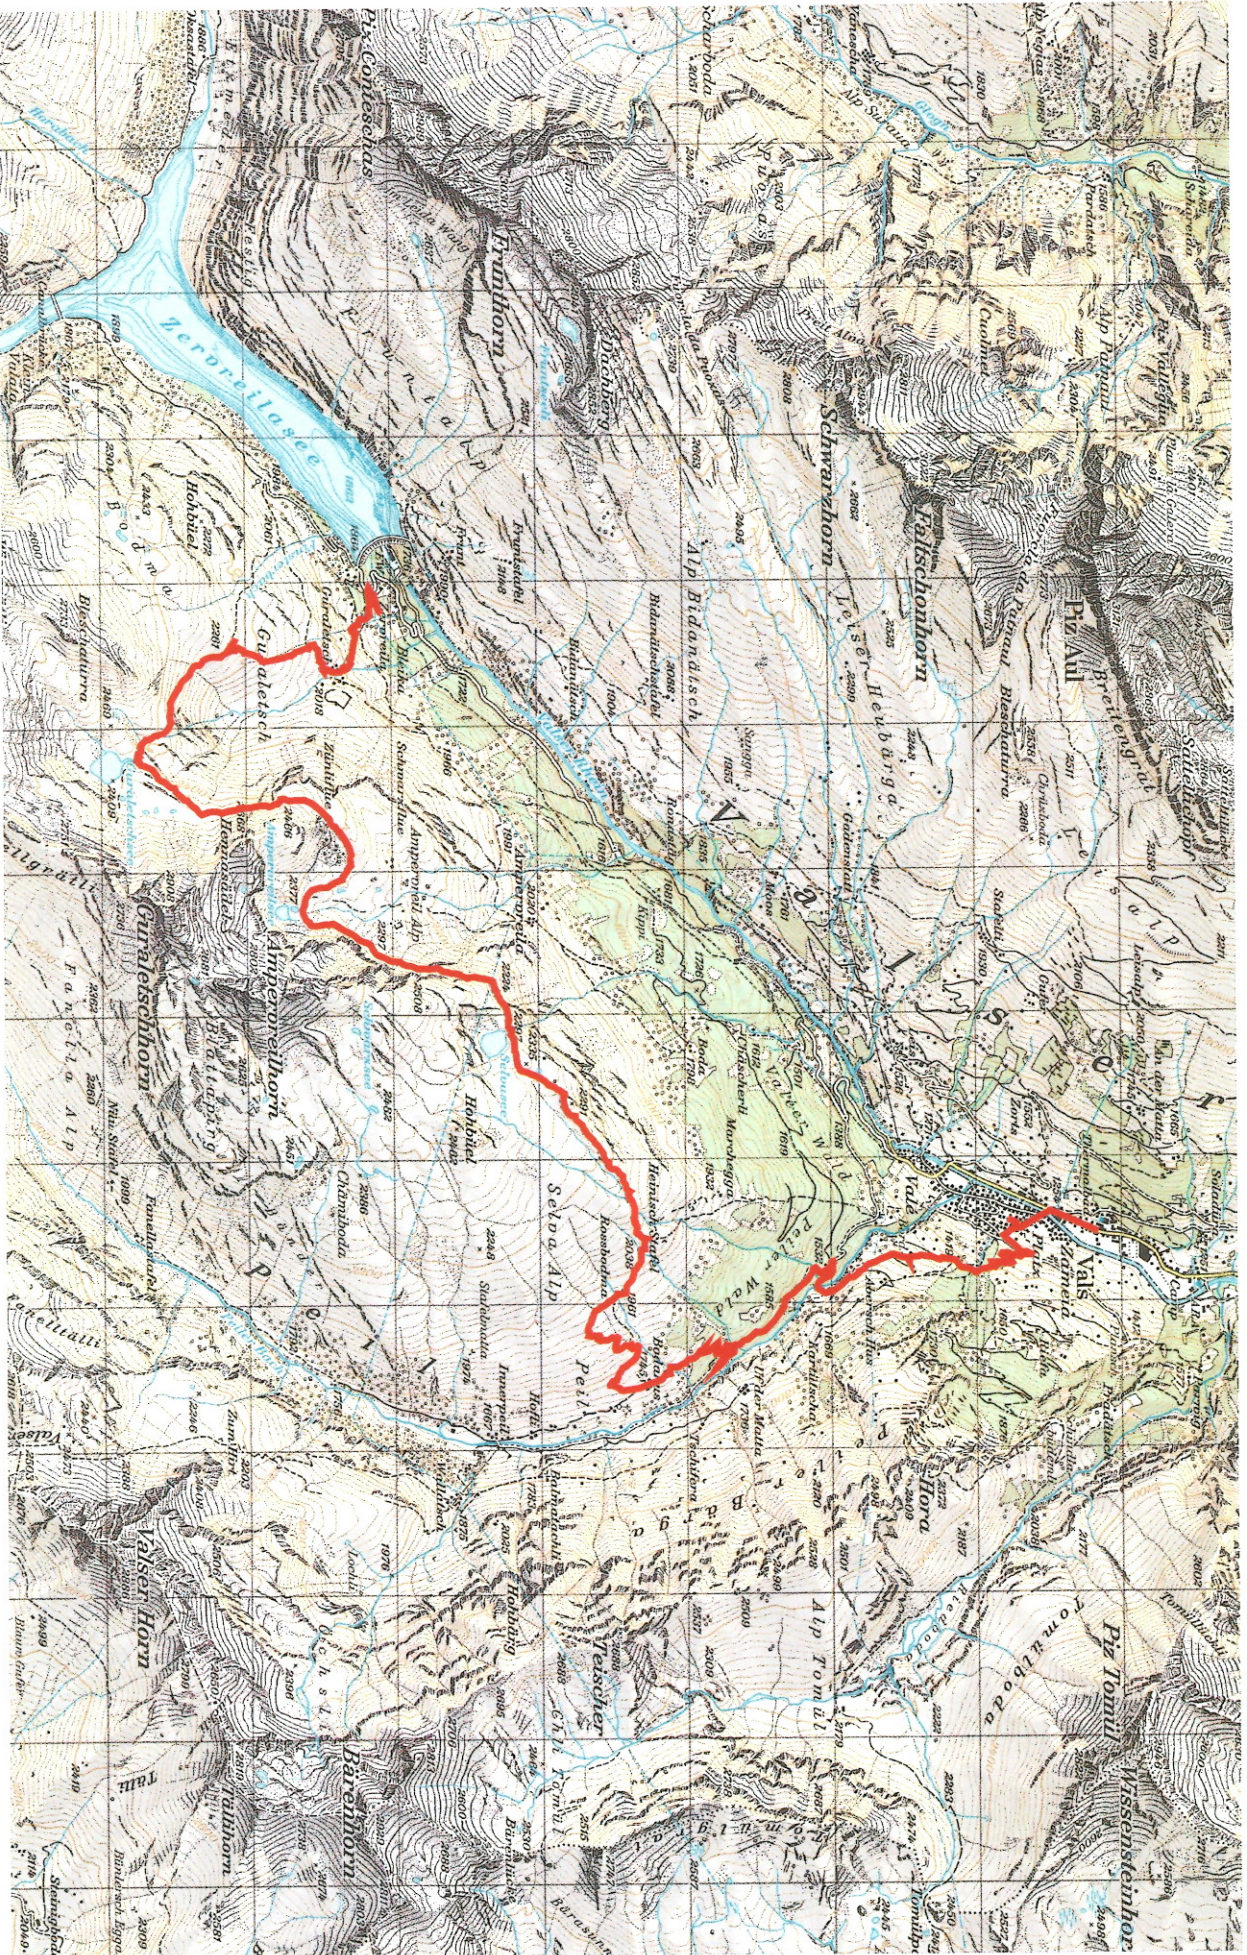

die von Ihnen geplante Tour.

Partner
SchweizMobil:

Vals 3 Seen Wanderung

Länge	17.56 km	Min./max. Höhe	1'248 m/2'466 m
Auf-/Abstieg	833 m/1'413 m	Wanderzeit	5 h 51 min