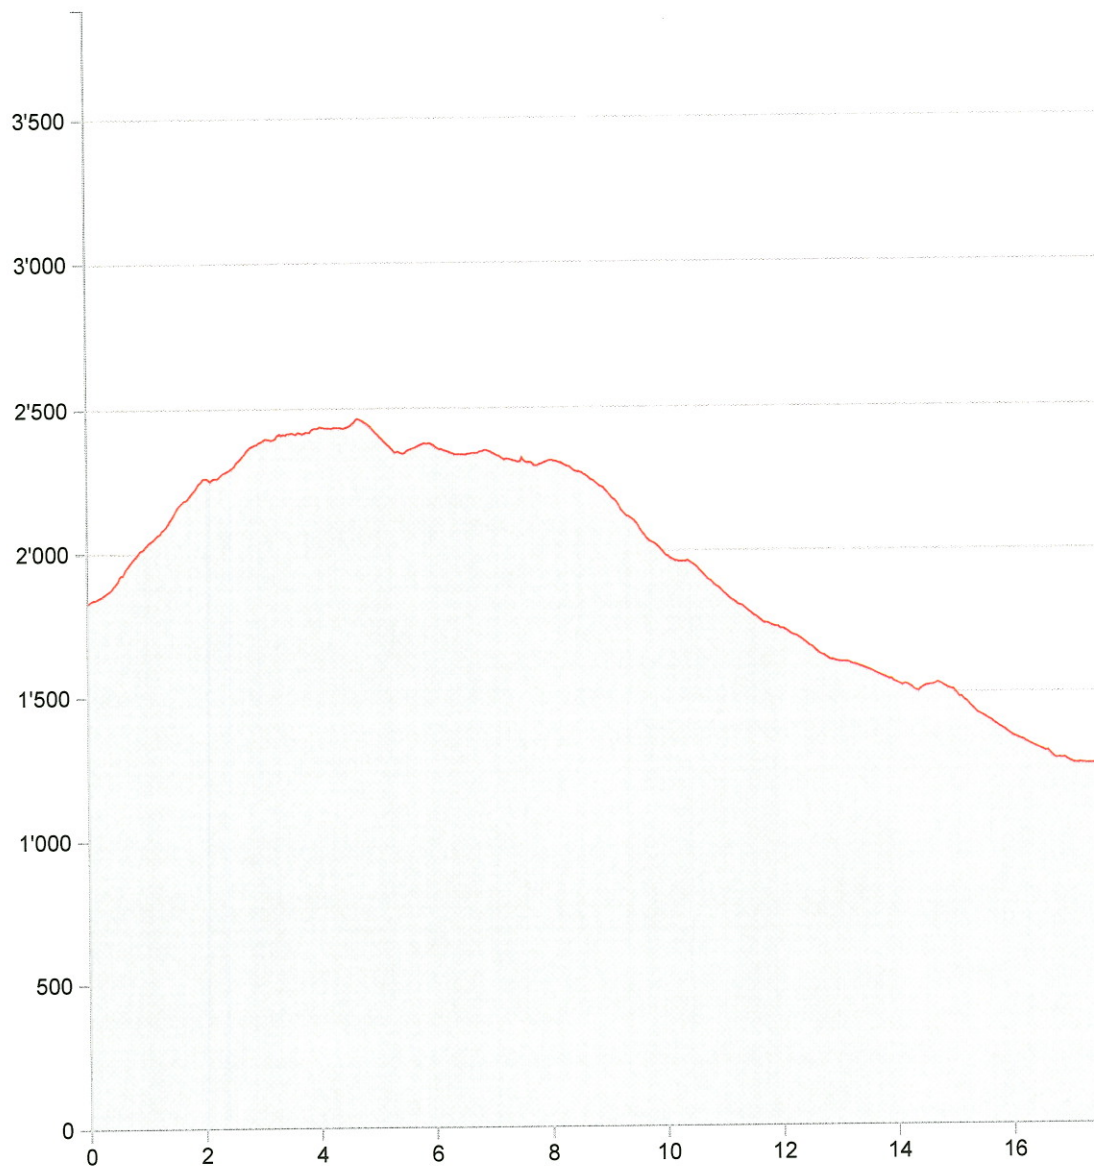

die von Ihnen geplante Tour.

Partner
SchweizMobil:

Vals 3 Seen Wanderung

Länge	17.56 km	Min./max. Höhe	1'248 m/2'466 m
Auf-/Abstieg	833 m/1'413 m	Wanderzeit	5 h 51 min